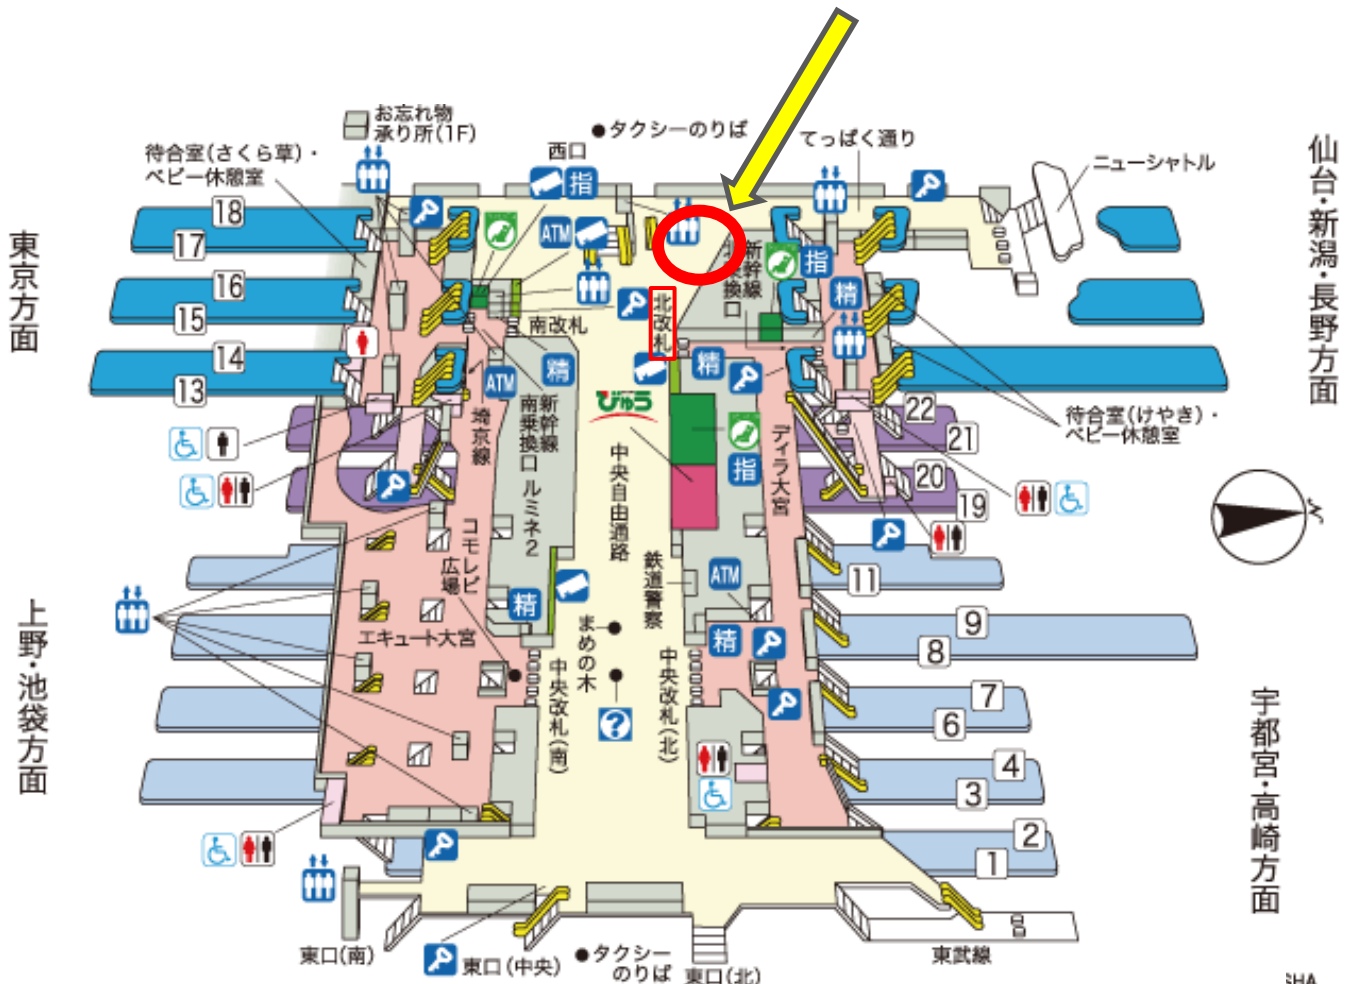

<東京駅での集合・解散ご希望の方>

GALA 湯沢日帰りスキー教室

集合・解散場所 7:00集合 18:40解散 (予定)

東京駅 八重洲中央口 (改札外) (コーヒーショップ『ドトール』向いのみどりの窓口前)

※東京駅は工事のため、一部変更になる場合があります。

※お持ちの乗車券で改札を続けてご乗車の場合は、八重洲連絡通路をご利用ください。

<大宮駅での集合・解散ご希望の方>

GALA 湯沢日帰りスキー教室

集合・解散場所 7:20集合 18:15解散 (予定)

大宮駅 在来北口 (改札外) (プレッツェル店『アンティアンズ』前)

アンティアンズの向かい側

北改札を正面に見て左方向へ

集合場所

※工事中のため変更になることがあります。